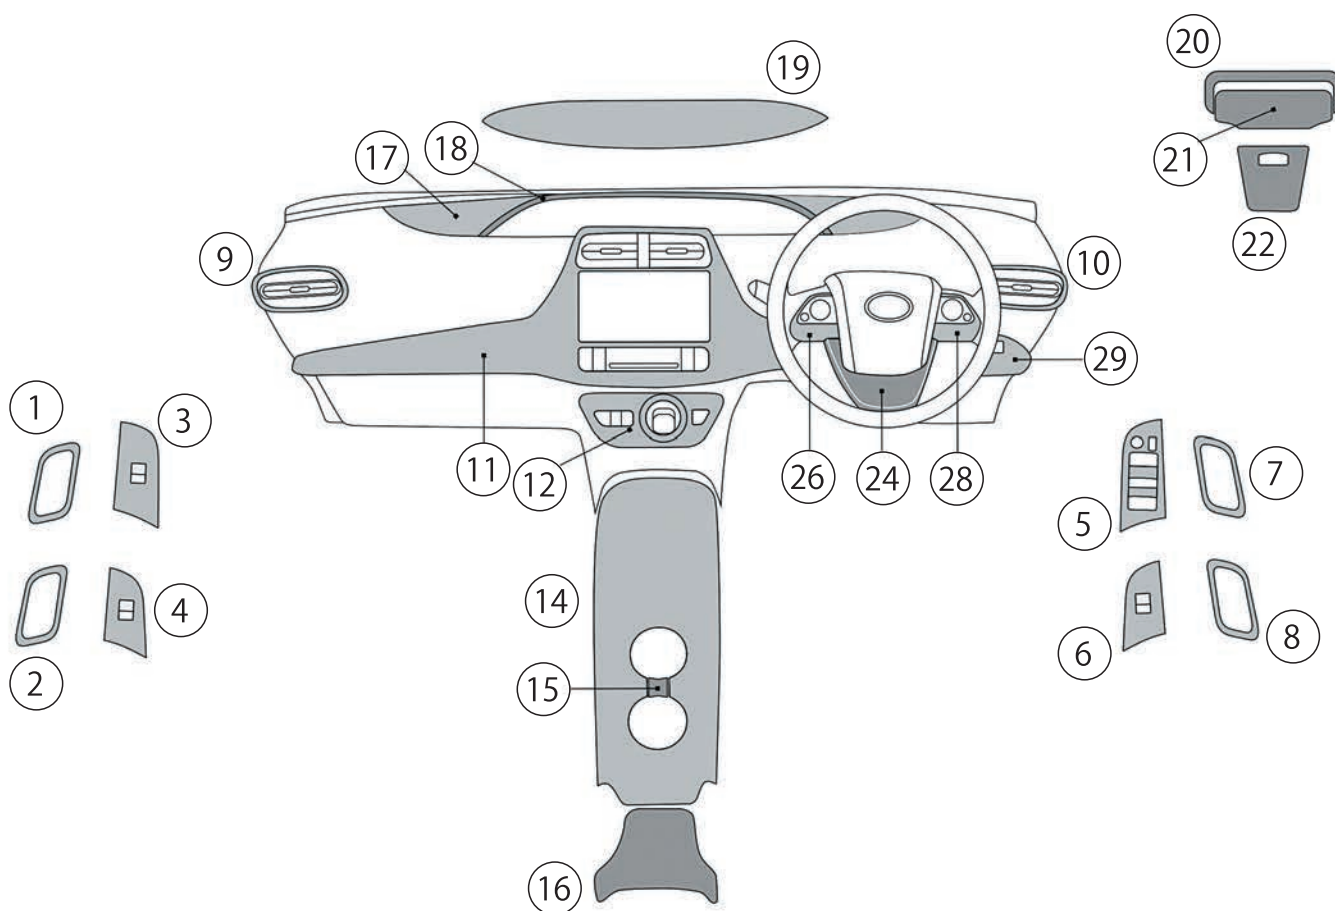

## インテリアパネル プリウスPHV ZVW52

商品コード	適用車種	適用内容
P1003-PHV BM-101 P1004-PHV BM-054 P1005-PHV BM-126 P1006-PHV BM-256 P1007-PHV BM-254	プリウスPHV:ZVW52	11.6インチT-Connect SDナビ装着車は センターナビパネル(11) の装着は不可となります。

※返品に際して生じる工賃や車両の損害などはいかなる場合も保証いたしかねます。 ※返品に際して生じる送料と返金に際して生じる手数料は、お客様負担とさせていただきます。